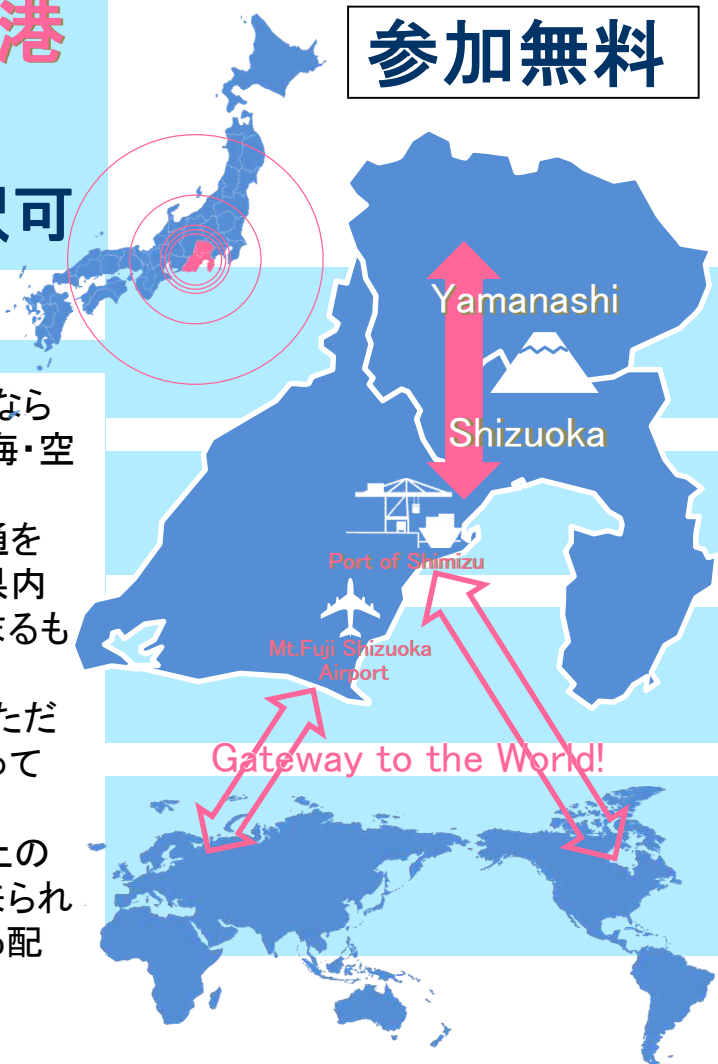

清水港/富士山静岡空港 セミナー2020

参加無料

来場またはWeb視聴を選択可

ご案内

清水港と富士山静岡空港は、静岡県内のみならず、山梨県をはじめとした隣接地域における「海・空の玄関口」の役割を担っております。

中部横断自動車道の山梨～静岡間全面開通を目前に控えており、開通により山梨県や長野県内の企業の皆様にとりまして、一層利便性が高まるものと期待しております。

本セミナーでは、最新情報をご提供させていただき、皆様のビジネスの一助となりますことを願っております。

○清水港の最新情報

○富士山静岡空港の最新情報 等

参加

・事前申込制(定員到達次第締切)

【来場】先着150名 【Web視聴】先着1,000名

・申込方法は裏面をご参照ください。

問い合わせ先: 清水港利用促進協会事務局(静岡商工会議所清水事務所内)
TEL: 054-353-3403 E-mail: sppa@shizuoka-cci.or.jp

主催: 清水港ポートセールス実行委員会(静岡県・静岡市・清水港利用促進協会)
共催: 富士山静岡空港利用促進協議会・富士山静岡空港航空貨物利用促進協議会